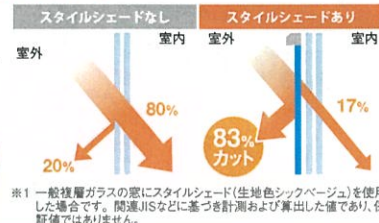

**解決**

壁や柱を  
傷つけない!

毎日のお悩みもたった**1日**で快適に!

くわしくは**ウラ面**へ

カンタン! スピード施工! 壁などこわさない! 低コスト!

たった1日でできちゃう 快適リフォーム!

1day Reform

寒さ、結露のお悩み

たった1時間で施工完了

今ある窓につけるだけ!

防音・断熱内窓 インプラス  
引違窓 複層ガラス  
サイズ: 幅150cm、高さ140cm  
価格: 54,000円

今ある窓や壁をそのままに 簡単に断熱性アップ!

■冬の窓の室内側表面温度の比較 (LIXIL社内実験結果)

インプラス LIXIL

二重窓で空気層が生まれると 結露が軽減されます!

放っておくとカビやダニが発生し アレルギーの原因に!

暑さ、日差しのお悩み

たった30分で施工完了

今ある窓につけるだけ!

スタイルシェード  
(枠付・壁付、フック固定タイプ)  
サイズ: 幅182cm、高さ208cm  
価格: 36,500円

強い日差しや紫外線を 効果的にカット!

外付スクリーン スタイルシェード LIXIL

シェードを 閉めることで、 強い日差しを

約83% カット!

デッキ固定タイプも登場

庭先に心地よい日陰空間を生み出します。

防犯、防風対策

たった2時間で施工完了

外壁に直接枠をつけるので 窓を交換する必要がありません

1 施工前 2 リフォーム枠を取付けて 3 ボックス&スラットをセット

リフォームシャッター  
イタリア 手動タイプ  
サイズ: 幅169cm、高さ223cm  
価格: 96,000円

外壁に後付けできるシャッターで 手軽に防犯・防風対策!