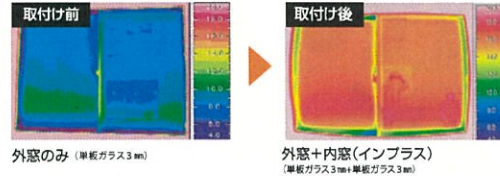

たった1時間で施工完了

今ある窓につけるだけ!

防音・断熱内窓 インプラス  
引違窓 複層ガラス  
サイズ: 幅150cm、高さ140cm  
価格: 54,000円

今ある窓や壁をそのままに 簡単に断熱性アップ!

■冬の窓の室内側表面温度の比較 (LIXIL社内実験結果)

インプラス LIXIL

二重窓で空気層が生まれると 結露が軽減されます!

放っておくとカビやダニが発生し アレルギーの原因に!

暑さ、日差しのお悩み

たった30分で施工完了

今ある窓につけるだけ!

スタイルシェード  
(枠付・壁付、フック固定タイプ)  
サイズ: 幅182cm、高さ208cm  
価格: 36,500円

強い日差しや紫外線を 効果的にカット!

外付スクリーン スタイルシェード LIXIL

シェードを 閉めることで、 強い日差しを

約83% カット!

デッキ固定タイプも登場

庭先に心地よい日陰空間を生み出します。

防犯、防風対策

たった2時間で施工完了

外壁に直接枠をつけるので 窓を交換する必要がありません

1 施工前 2 リフォーム枠を取付けて 3 ボックス&スラットをセット

リフォームシャッター  
イタリア 手動タイプ  
サイズ: 幅169cm、高さ223cm  
価格: 96,000円

外壁に後付けできるシャッターで 手軽に防犯・防風対策!