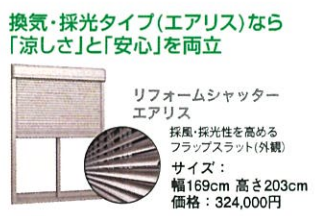

カンタン！
スピード施工！

壁など
こわさない！

低コスト！

たった1日でできちゃう
快適リフォーム！

1 day
Reform

玄関ドアのお悩みは、リシェントII玄関ドアにおまかせ！ LIXIL Rechent II

寒さ
のお悩みには...

断熱仕様なら、冬の寒さを伝えにくく、
ひんやりした玄関のお悩みを解消します。

断熱性能の比較(暖房時の室内側)

気密性も高く、冬も暖かい快適な玄関へ！

リシェントII 玄関ドア
探風タイプ F86型 片袖
断熱仕様3仕様 トリノパイン
サイズ：幅124cm、高さ224cm
価格：613,000円

古さ
のお悩みには...

格調高い木目調からスタイリッシュな
アルミ色まで。豊富なデザインをご用意。

デザインは
83種類

豊富な
カラーバリエーション
から選べます！

たった1日で
素敵な玄関に早変わり！

ジメジメ
のお悩みには...

採風タイプなら、扉を開けたまま
玄関にさわやかな風を採り込めます。

鍵をかけたまま
風を採り込めて
ニオイや湿気も
すっきり解消！

防犯
のお悩みには...

住まいの安全を考えた防犯機能が
標準装備。防犯性もアップして、安心。

※品種によって対応範囲が異なりますので、詳細はカタログ等で確認ください。

お客様の満足の声

※お取付けになったお客様の感想です。
効果に関しては、お住まいの条件によって異なります。

古く剥けた玄関ドアが、イメージ通り
すっきりした玄関に生まれ変わり
満足しています。(埼玉県 Y様邸)

工事が簡単で工期が短いので
助かりました。工法、価格など
満足しています。(滋賀県 T様邸)

これなら
ドアのお悩み
解決しそうね！

まだまだあります！

お手軽・お手頃な快適リフォーム！

LIXIL

冬の断熱対策
のお悩みには...

二重窓で、
窓から熱を逃さず、
断熱性が飛躍的にアップ。

知ってる？「窓」から約**58%**の熱が
逃げてるんだ。

窓の断熱
対策は大切！

防音・断熱内窓
インプラス
引違窓 複層ガラス
サイズ：幅200cm、
高さ140cm
価格：61,000円

防犯・防風対策
のお悩みには...

自動ロック機能や、
視線もシャットアウトして
外出時も安心。台風や強風でも安全！

探風なら

嫌な虫などはシャットアウトしつつ
風を通す玄関・勝手口用網戸

玄関・勝手口用
横引収納網戸
しまえるんですα
サイズ：
幅90cm、高さ200cm
価格：37,000円
(片開き)

遮熱なら

夏は日差しを遮り、冬はシェード
を開けて日光調節可能

外付スクリーン
スタイルシェード
サイズ：
幅182cm、高さ208cm
価格：30,500円
(枠付・壁付、フック
固定タイプ)

防犯なら

さわやかな風や光を採り込みつつ
プライバシーを守ります

目隠し可動ルーバー
サイズ：
幅83cm、高さ60cm
価格：30,400円
(ルーバー全開時：内観)

防犯なら

水まわりなどの窓の防犯対策に
見落としがちな所へ

高強度面格子
サイズ：
幅89cm 高さ82cm
価格：33,000円

*掲載価格には施工費、消費税は含まれておりません。

※お客様の希望と環境により効果異なる場合がございます。※掲載の工期は目安となります。※画像はイメージです。※デラシの内容は2016年4月現在のものです。デザイン 仕様については変更となる場合がございます。

玄関ドアリフォームは
おもてなしの
第一歩！

解決

今回はボクが
紹介するよ！
よろしく!!

寒さ・結露の
お悩み担当
まどっち

■お問い合わせ・お見積りは

(株)ネクスト・ワン

〒211-0043 神奈川県川崎市中原区新城中町18-15 ノアコート矢嶋1F
Tel: 044-740-0808 Fax: 044-754-8220
E-mail: info@k-next1.co.jp
http://k-next1.co.jp/