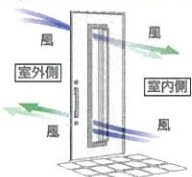

鍵をかけたまま
風を採り込めて
ニオイや湿気も
すっきり解消！