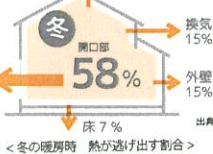

知ってる？「窓」から約**58%**の熱が
逃げてるんだ。

窓の断熱
対策は大切！