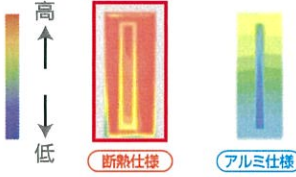

気密性も高く、冬も暖かい快適な玄関へ！