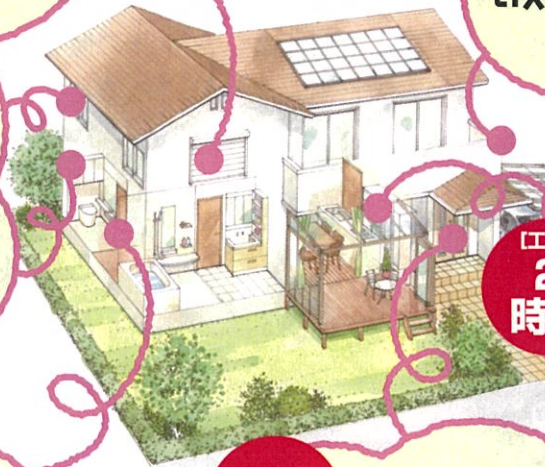

#### テラス窓

●シャッターを取付ける  
全閉時に自動的にロックがかかる防犯機能を装備。夜間や外出時に安心です。

LIXIL リフォームシャッター イタリヤ 手動タイプ  
サイズ：幅169cm、高さ223cm  
価格：96,000円

#### 高窓やトイレ小窓

●防犯性の高い面格子  
格子の破壊や切断がしにくい構造で、破壊による侵入対策に。

LIXIL 高強度面格子  
サイズ：幅89cm、高さ82cm  
価格：33,000円

### 外に開く窓にも 室内面格子で対策!

【工期】  
2時間

LIXIL 室内面格子(固定式)  
サイズ：幅36.5cm、高さ85cm  
価格：39,300円

【工期】  
2時間