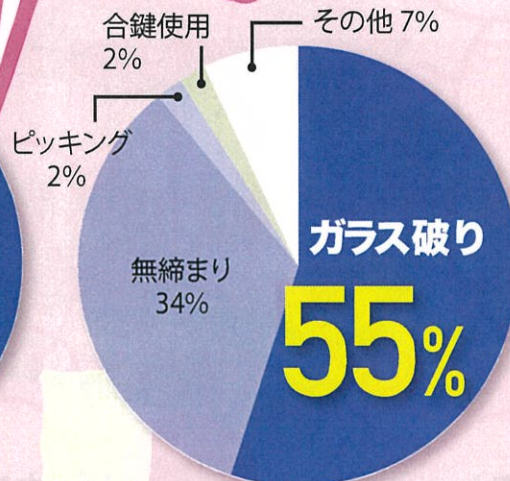

# 防犯対策は大丈夫?

たった**1日**で  
ドアや窓の対策が  
出来ちゃう!

ねらわれやすいのは**窓!**

出典:(財)都市防犯研究センター

《住宅への侵入経路》

《住宅への侵入方法》

防犯チェックリストで  
チェックしてみよう!

立地条件、敷地条件、建物などの  
位置、出入口の位置などを考慮して  
防犯対策をすることが大切です。

- 幹線道路沿い又はその周辺に位置する
- 敷地が二つ以上の道路に面する
- 敷地は前面道路から死角が多い
- 隣地が公園・駐車場などである
- 外壁・バルコニーが隣地境界線から概ね1m以内にある
- 窓や玄関、勝手口が道路から見えにくい位置にある
- 1階の掃き出し窓が道路から見えにくい位置にある  
…など

ドロボウが侵入を  
あきらめるまでは  
**5分が目安。**

人目を避ける侵入盗は、5分  
で侵入できなければ7割が断  
念するといわれています。