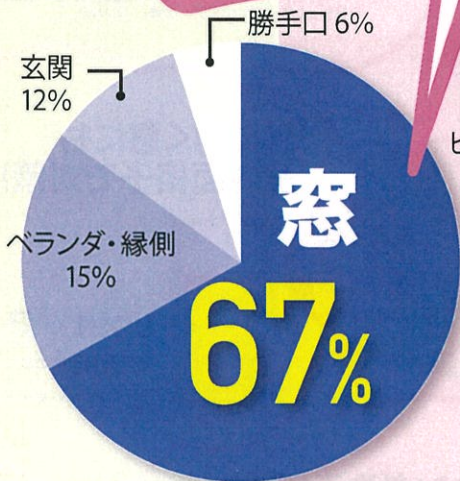

あなたのお家

1dayリフォームで  
**ズバツと**  
**解決!!**

# 防犯対策は大丈夫?

たった**1日**で  
ドアや窓の対策が  
出来ちゃう!

ねらわれやすいのは**窓!**

出典:(財)都市防犯研究センター

《住宅への侵入経路》

《住宅への侵入方法》

防犯チェックリストで  
チェックしてみよう!

立地条件、敷地条件、建物などの  
位置、出入口の位置などを考慮して  
防犯対策をすることが大切です。

- 幹線道路沿い又はその周辺に位置する
- 敷地が二つ以上の道路に面する
- 敷地は前面道路から死角が多い
- 隣地が公園・駐車場などである
- 外壁・バルコニーが隣地境界線から概ね1m以内にある
- 窓や玄関、勝手口が道路から見えにくい位置にある
- 1階の掃き出し窓が道路から見えにくい位置にある  
…など

ドロボウが侵入を  
あきらめるまでは  
**5分が目安。**

人目を避ける侵入盗は、5分  
で侵入できなければ7割が断  
念するといわれています。